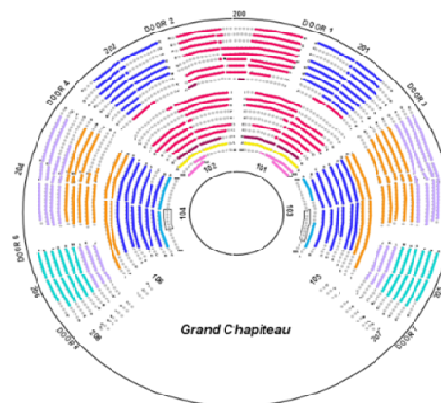

Pianta sala *Grand Chapiteau*

- Platinum 1
- Platinum 2
- Platinum 3
- Platinum 4
- Premium
- Settore 1
- Settore 2
- Settore 3
- Settore 4