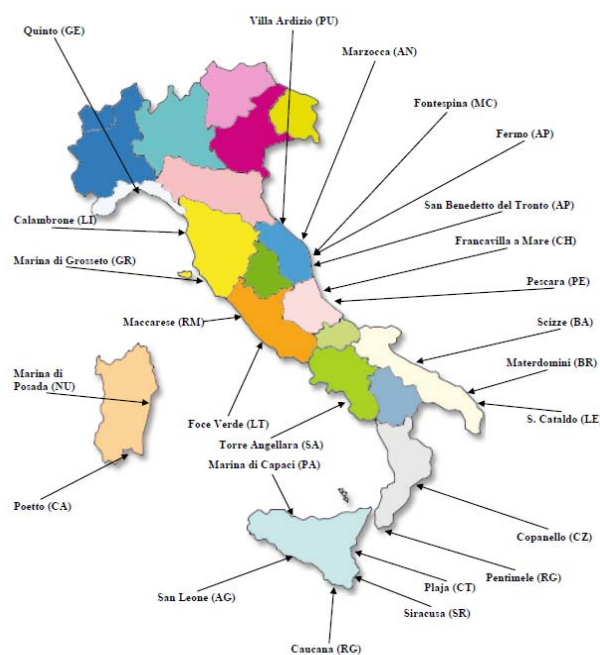

CENTRI BALNEARI DELLA POLIZIA DI STATO – 2017

- AGRIGENTO - SAN LEONE Via Dune snc
- ANCONA - MARZOCCA - Lungomare Leonardo da Vinci – Comune di Senigallia - Fraz. Marzocca
- ASCOLI PICENO - SAN BENEDETTO DEL TRONTO - Viale Europa, 13
- BRINDISI MATER - DOMINI - Via Materdomini Contrada – Betlemme
- CAGLIARI POETTO - Viale del Golfo, 57 - Quartu S.Elena
- CATANZARO - COPANELLO - Via Lido, 12 Loc. Lucifero – Copanello Lido
- CHIETI - FRANCAVILLA - Lungomare Colombo – Via Rimini altezza civico 3 – Francavilla a Mare
- GENOVA - QUINTO Via Angelo Gianelli
- GROSSETO - MARINA DI GROSSETO - Via A. Ponchielli Marina di Grosseto
- LATINA - FOCE VERDE - Lungomare di Latina Loc. Foce Verde
- LECCE - SAN CATALDO - Lungomare Giovanni di Vernole San Cataldo
- MACERATA - FONTESPINA - Via IV Novembre snc

DISPOSIZIONE GEOGRAFICA DEI CENTRI BALNEARI DELLA POLIZIA DI STATO

- PALERMO - MARINA DI CAPACI - Via dei Saraceni Marina di Capaci
- PESARO - VILLA ARDIZIO - Viale Tiresse, 26 Zona balneare n. 40
- PESCARA - Lungomare Papa Giovanni XXIII, 73
- PISA - CALAMBRONE - Viale Tirrento altezza Civico 70 Calambrone – Pisa
- RAGUSA – CAUCANA- Caucana – Fraz. Santa Croce in Camerina
- REGGIO CALABRIA - PENTIMELE Parco Pentimele
- ROMA - MACCARESE - Via Monti dell'Ara Maccarese
- ROMA - MACCARESE LIDO - Via Monti dell'Ara Maccarese
- SIRACUSA ARENELLA Contrada Arenella