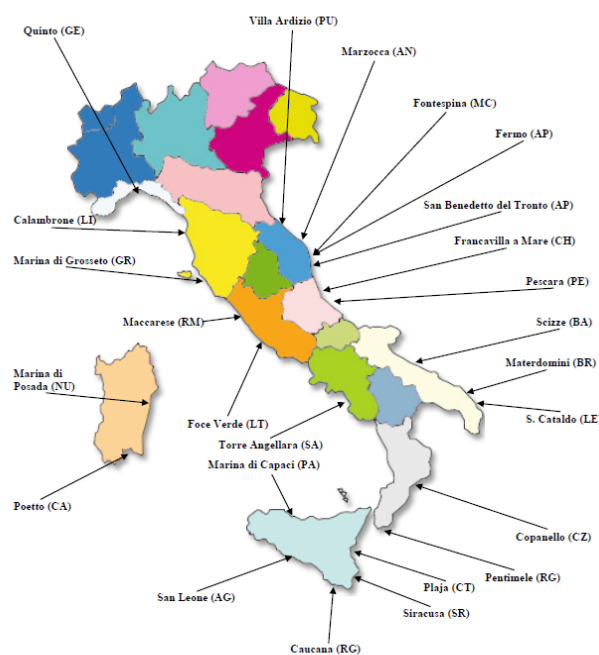

Alta stagione: € 60,00 al giorno per appartamento
Bassa stagione: € 45,00 al giorno per appartamento

CENTRI BALNEARI DELLA POLIZIA DI STATO – 2017

- AGRIGENTO - SAN LEONE Via Dune snc
- ANCONA - MARZOCCA - Lungomare Leonardo da Vinci – Comune di Senigallia - Fraz. Marzocca
- ASCOLI PICENO - SAN BENEDETTO DEL TRONTO - Viale Europa, 13
- BRINDISI MATER - DOMINI - Via Materdomini Contrada – Betlemme
- CAGLIARI POETTO - Viale del Golfo, 57 - Quartu S.Elena
- CATANZARO - COPANELLO - Via Lido, 12 Loc. Lucifero – Copanello Lido
- CHIETI - FRANCAVILLA - Lungomare Colombo – Via Rimini altezza civico 3 – Francavilla a Mare
- GENOVA - QUINTO Via Angelo Gianelli
- GROSSETO - MARINA DI GROSSETO - Via A. Ponchielli Marina di Grosseto
- LATINA - FOCE VERDE - Lungomare di Latina Loc. Foce Verde
- LECCE - SAN CATALDO - Lungomare Giovanni di Vernole San Cataldo
- MACERATA - FONTESPINA - Via IV Novembre snc

DISPOSIZIONE GEOGRAFICA DEI CENTRI
BALNEARI DELLA POLIZIA DI STATO

- PALERMO - MARINA DI CAPACI - Via dei Saraceni Marina di Capaci
- PESARO - VILLA ARDIZIO - Viale Tireste, 26 Zona balneare n. 40
- PESCARA - Lungomare Papa Giovanni XXIII, 73
- PISA - CALAMBRONE - Viale Tirrento altezza Civico 70 Calambrone – Pisa
- RAGUSA – CAUCANA- Caucana – Fraz. Santa Croce in Camerina
- REGGIO CALABRIA - PENTIMELE Parco Pentimele
- ROMA - MACCARESE - Via Monti dell'Ara Maccarese
- ROMA - MACCARESE LIDO - Via Monti dell'Ara Maccarese
- SIRACUSA ARENELLA Contrada Arenella